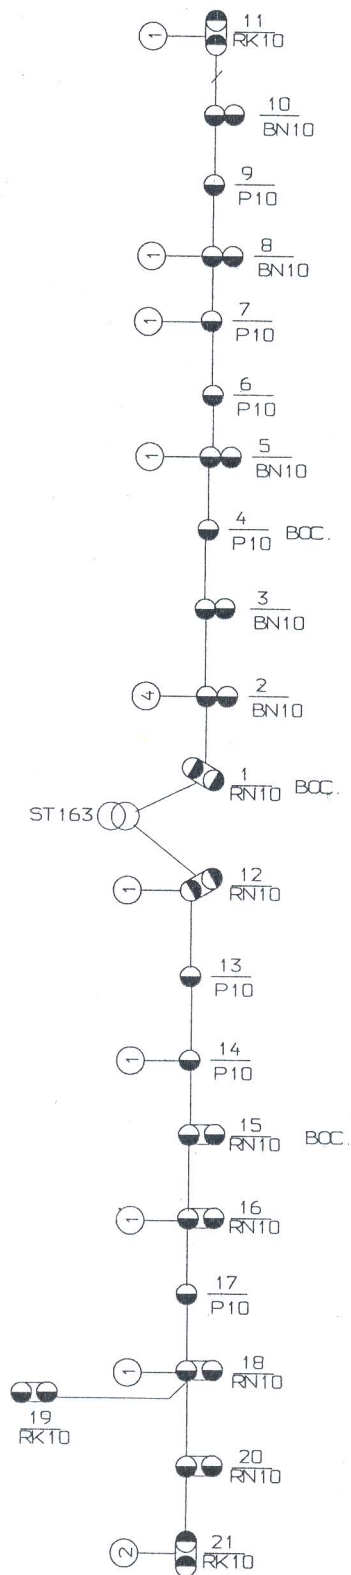

ŻUKI RYS. 8

PROJEKTOWANIE I WYKONAWSTWO
SIECI ELEKTRYCZNYCH
mgr inż. *Helena Rusak*
HALICKIE 23d, tel. 7419479
15-532 Białystok
NIP 542-158-11-84, REGON 050554640