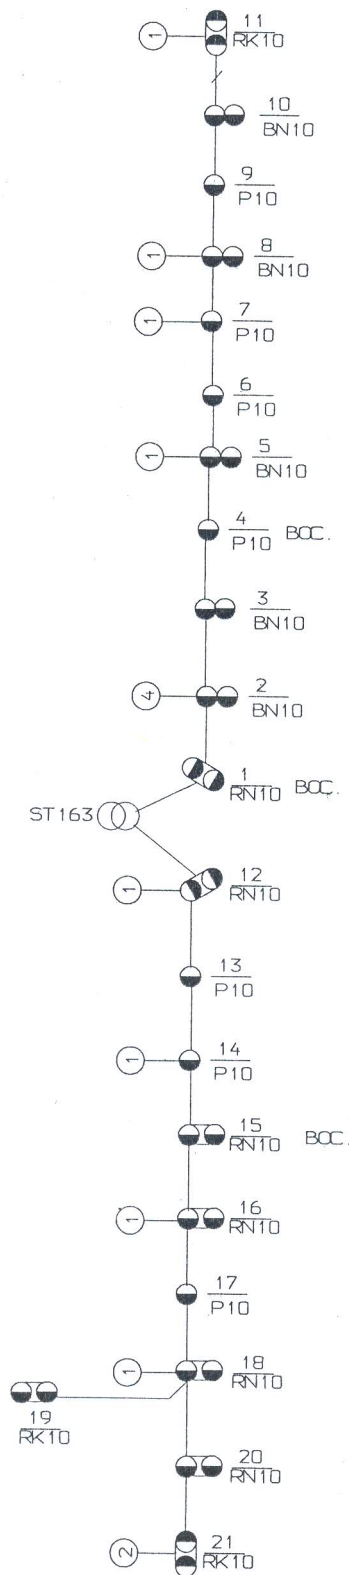

ŻUKI RYS. 8

PROJEKTOWANIE I WYKONAWSTWO
SIECI ELEKTRYCZNYCH
mgr inż. *Helena Rusak*
HALICKIE 23d, tel. 7419479
15-532 Białystok
NIP 542-158-11-84, REGON 050554640