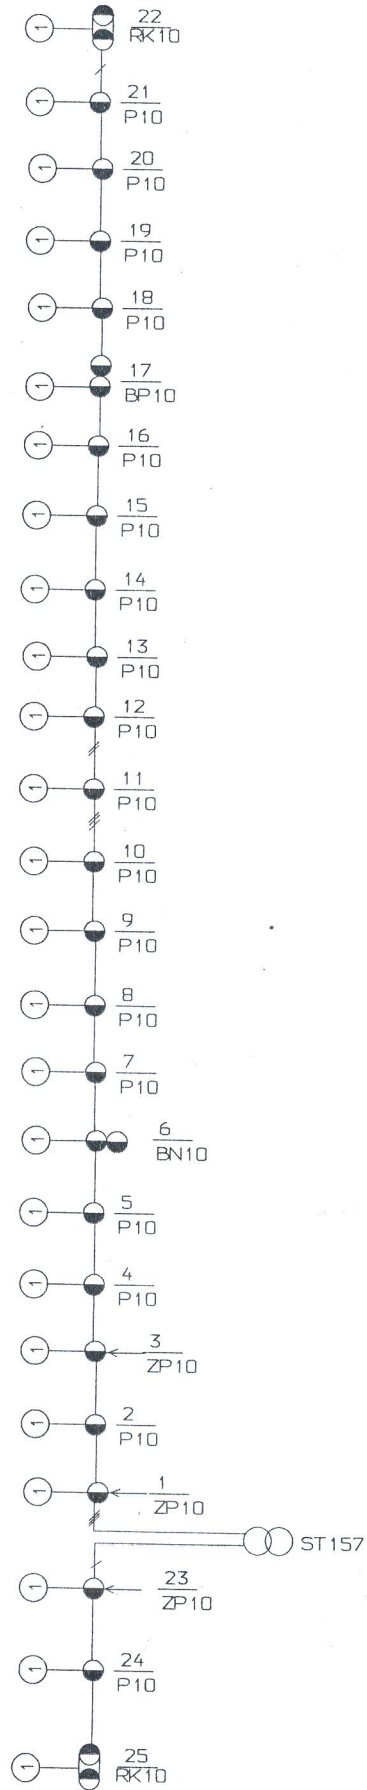

TOPORKI RYS. 4

PROJEKTOWANIE I WYKONAWSTWO
SIECI ELEKTRYCZNYCH
mgr inż. *Heiena Rusak*
HALICKI 7/20, tel. 7419479
14-105 Białystok
NIP 542-128-71-65 REGON 050554640