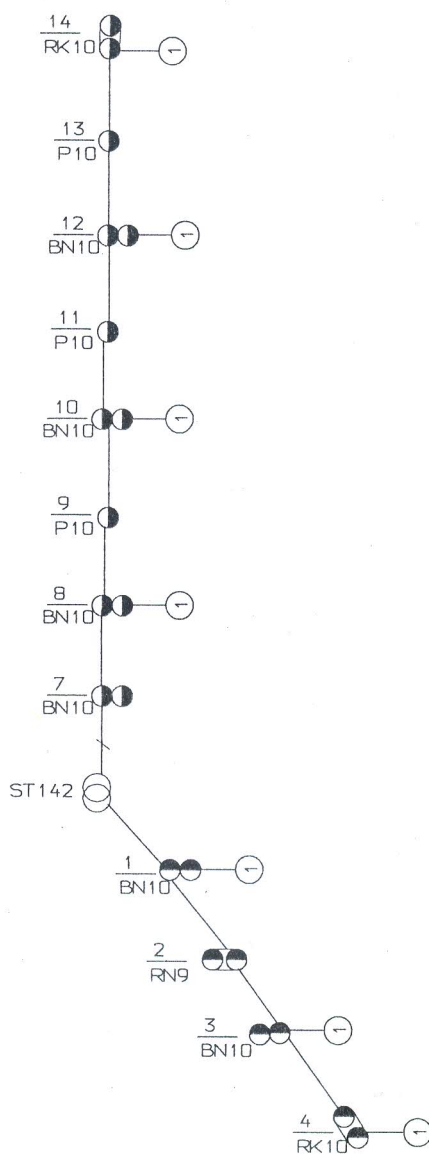

PIOTROWSZCZYŻNA RYS. 14

PROJEKTOWANIE I WYKONAWSTWO
SIECI ELEKTRYCZNYCH
mgr inż. *Aglena Rusak*
HALICKIE 120, tel. 7419479
15-594 Głajstok
NIP 542-156-11-92, REGON 050554640