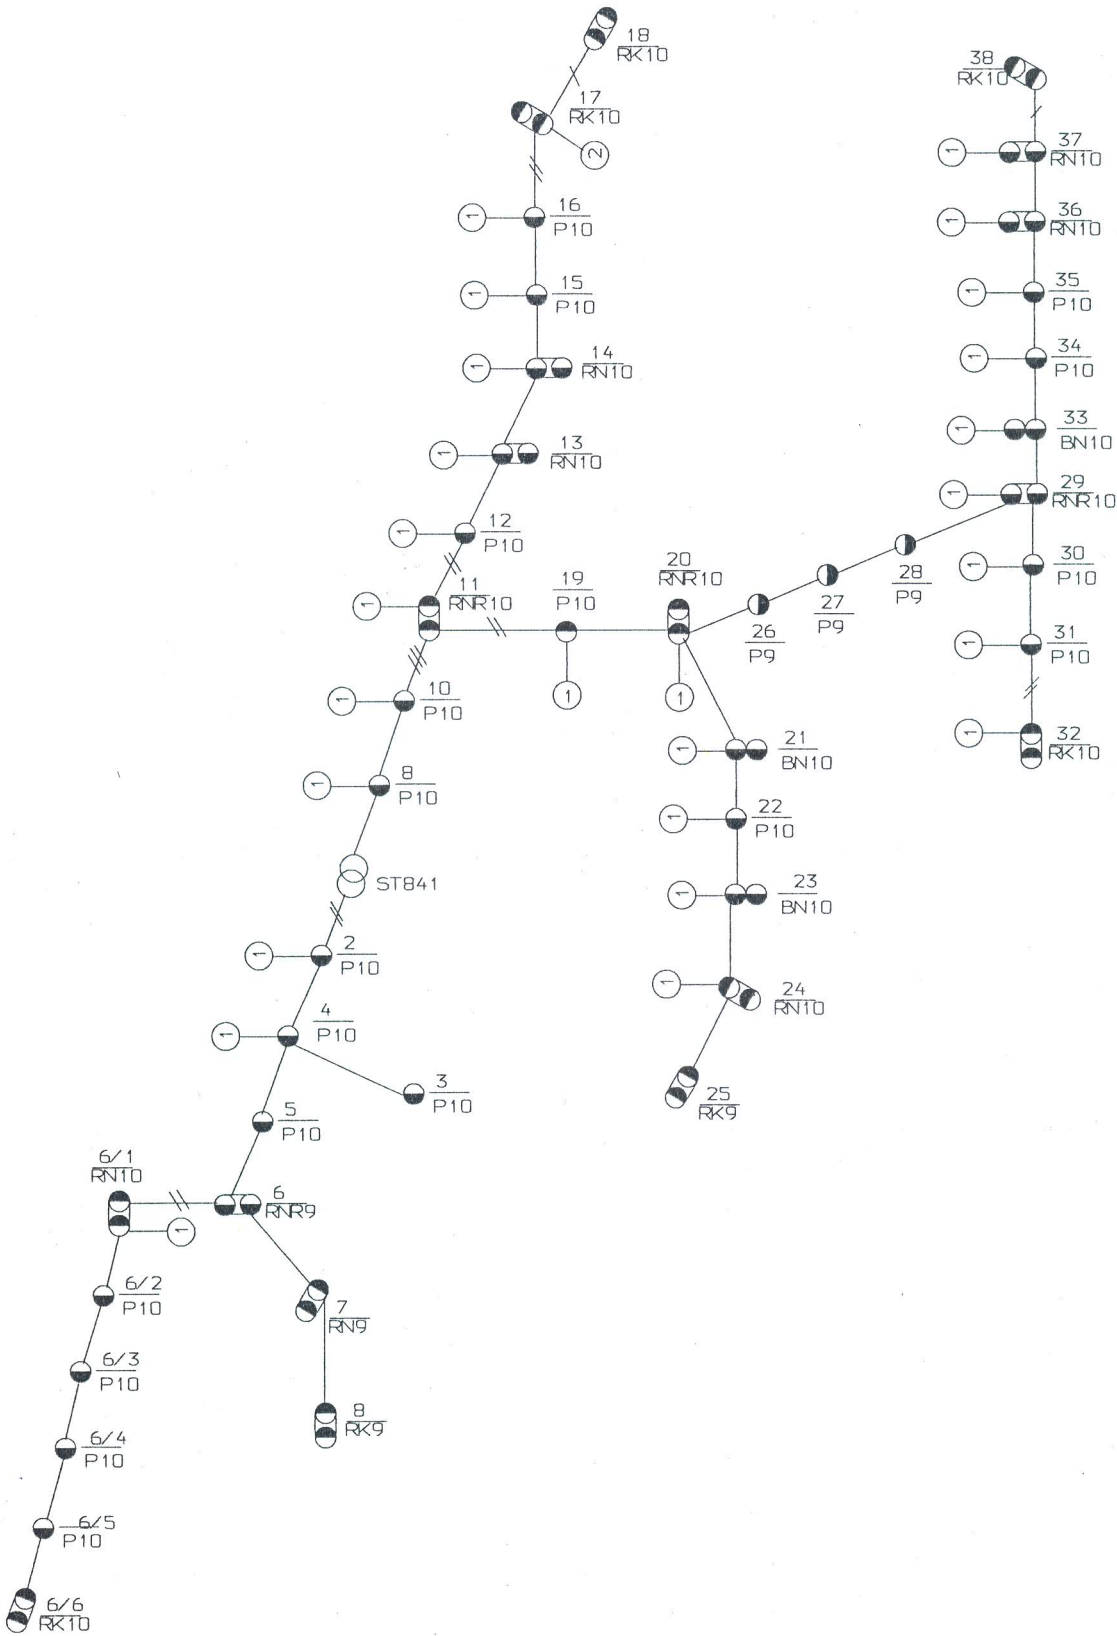

PROJEKTOWANIE I WYKONAWSTWO
SIECI ELEKTRYCZNYCH
mgr inż. Helena Rusak
HALICKI 20, tel 7419479
15-830 Białystok
NIP 542-100-100 REGON 050554640