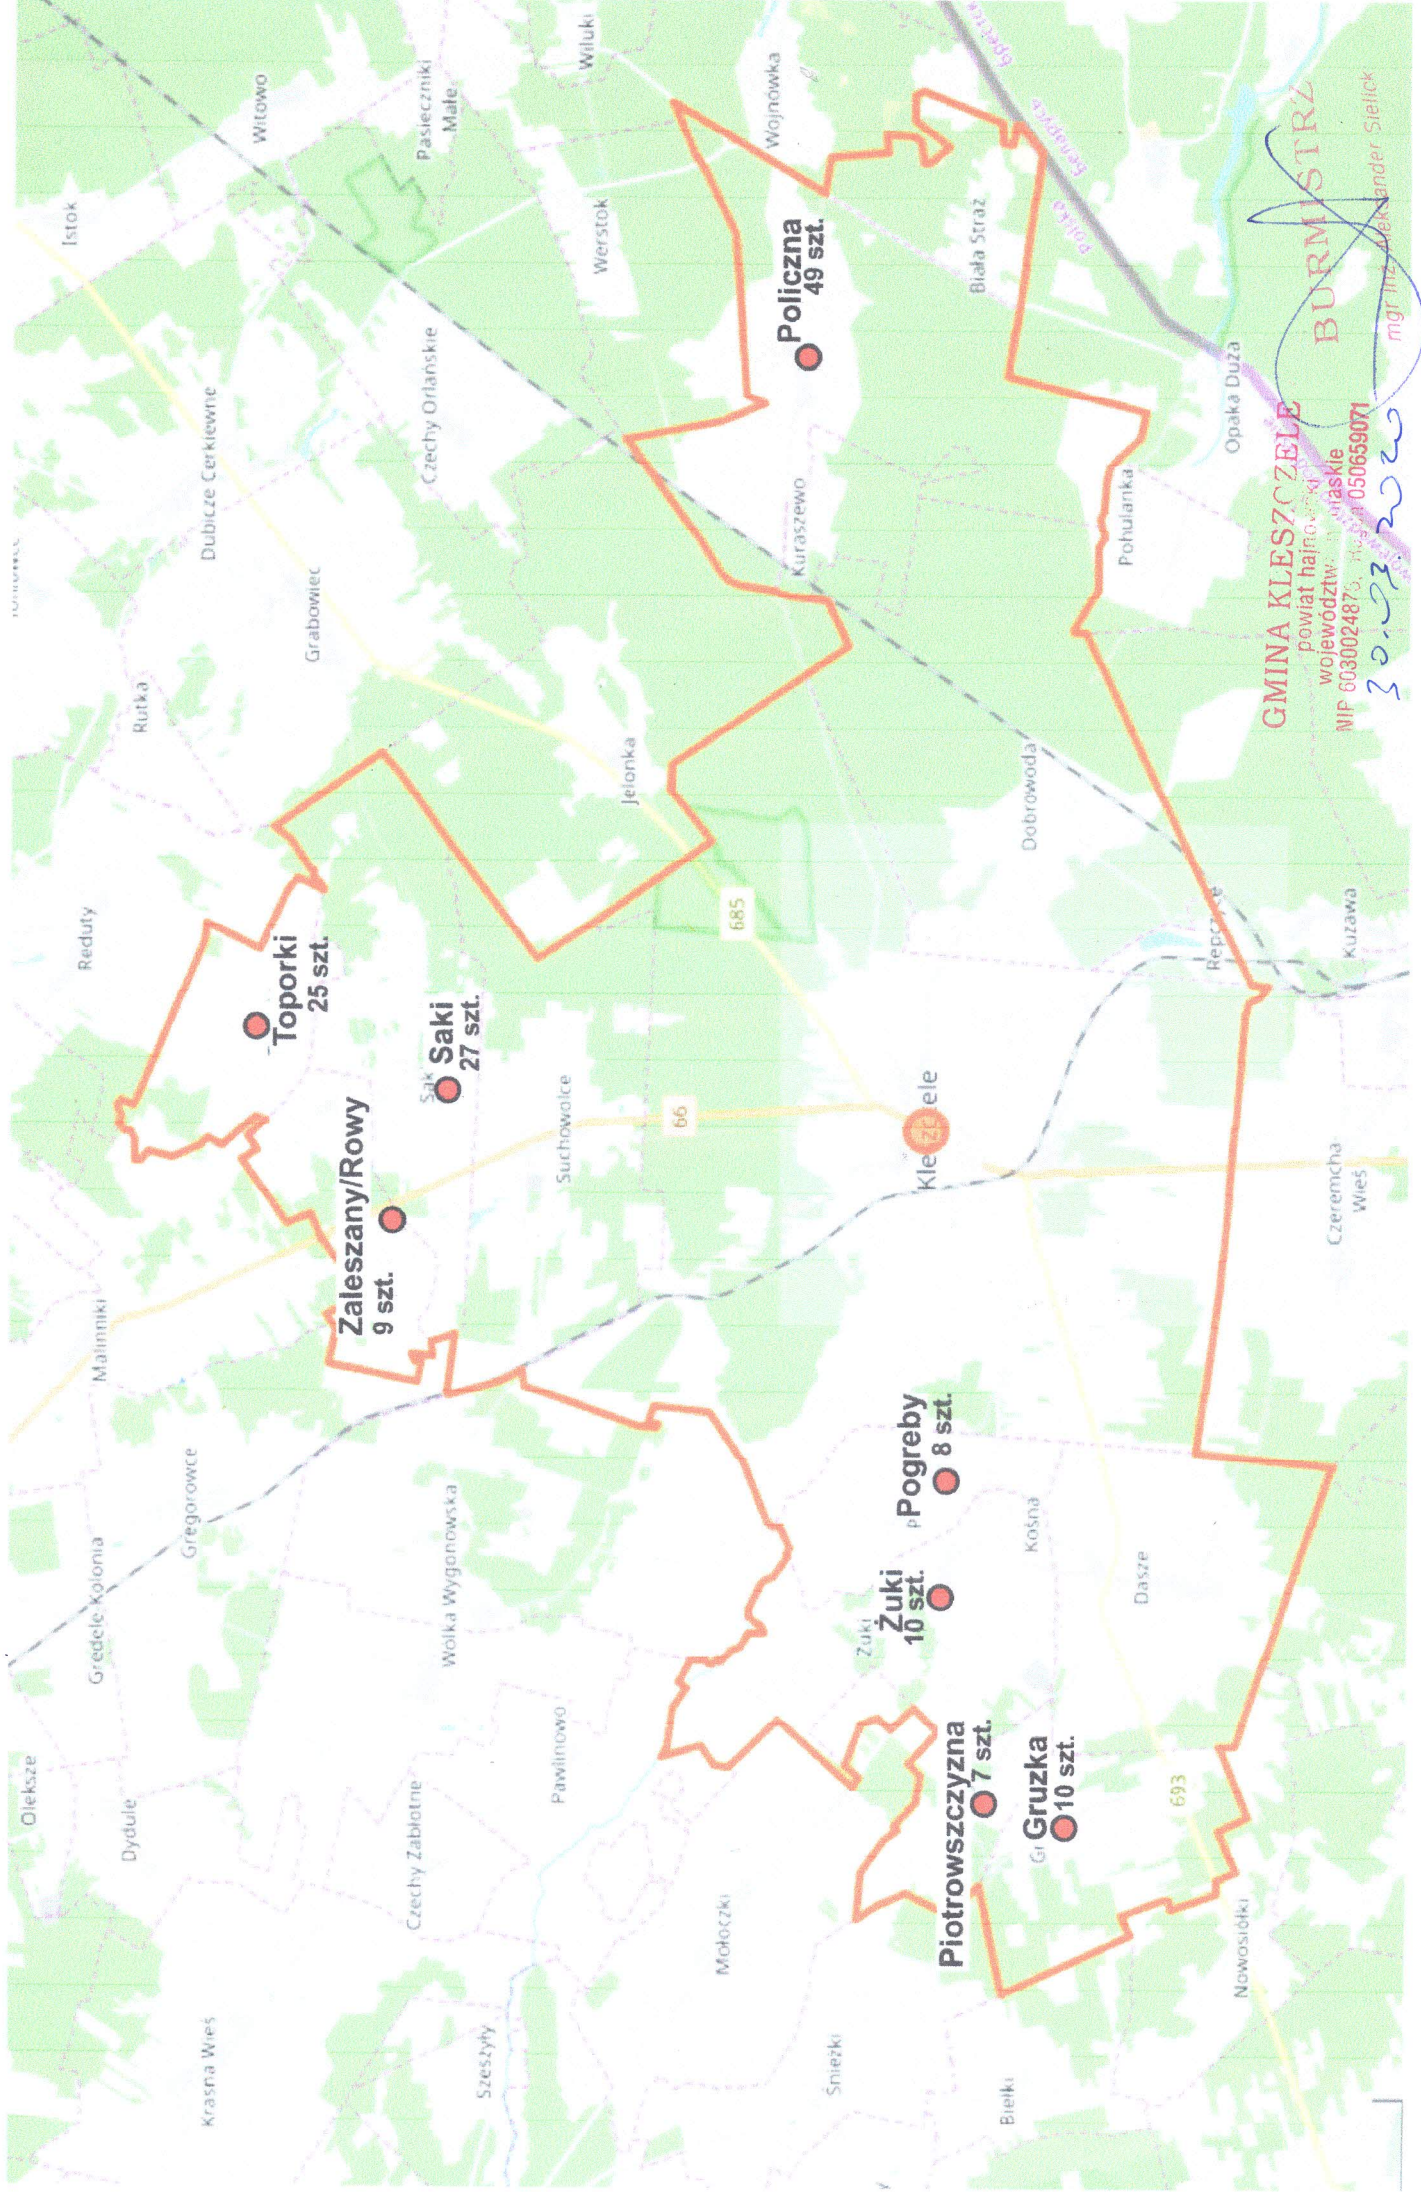

# Lokalizacja inwestycji na terenie Gminy Kleszczele

**GMINA KLESZCZELE**  
powiat hajnowski  
województwo lubelskie  
NIP 6030024875, REGON 14050659071  
*30.03.2020*  
**BURMISTRZ**  
mgr inż. Aleksander Sielicki