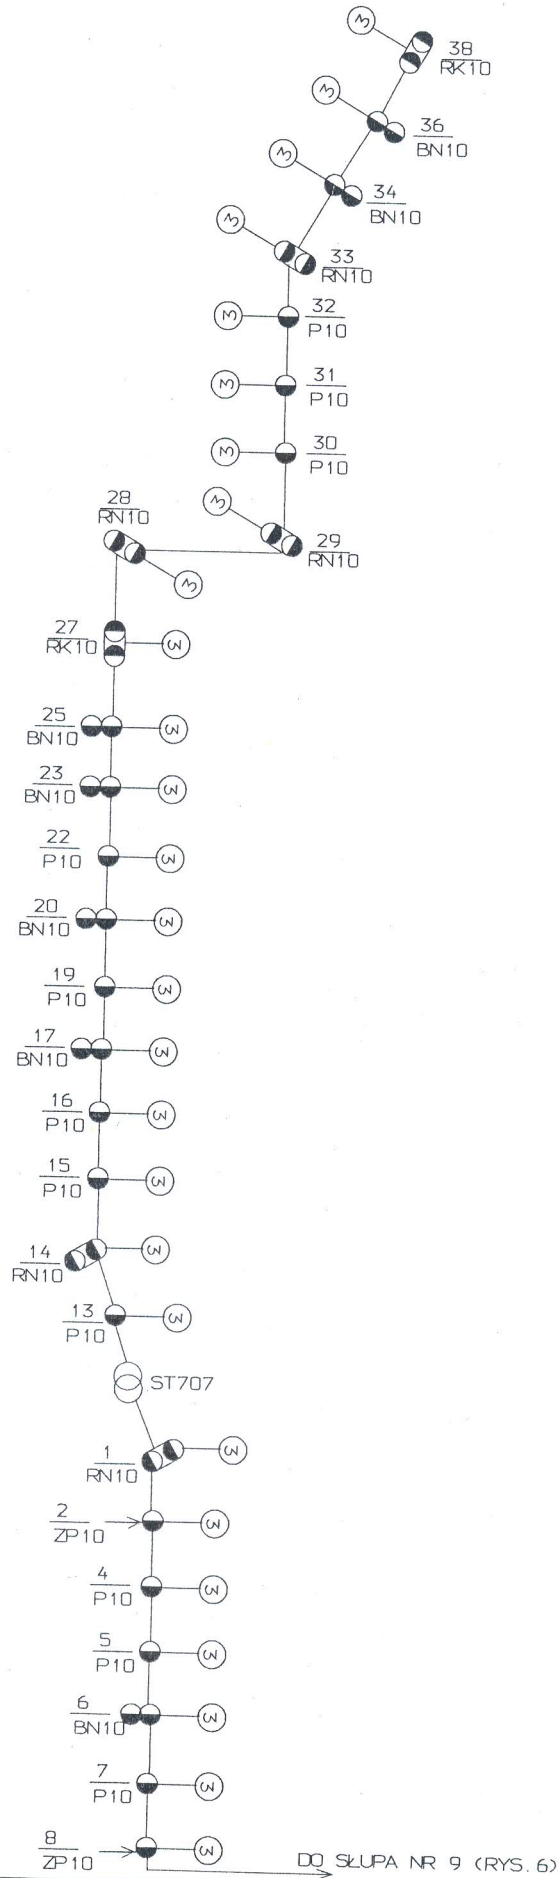

POLICZNA

RYS. 5

PROJEKTOWANIE I WYKONANIE
SIECI ELEKTRYCZNYCH
mgr inż. Helena Rusak
HALICKI 30, tel. 74 94 79
15-224 Białystok
NIP 542-150-1184, REGON 050554