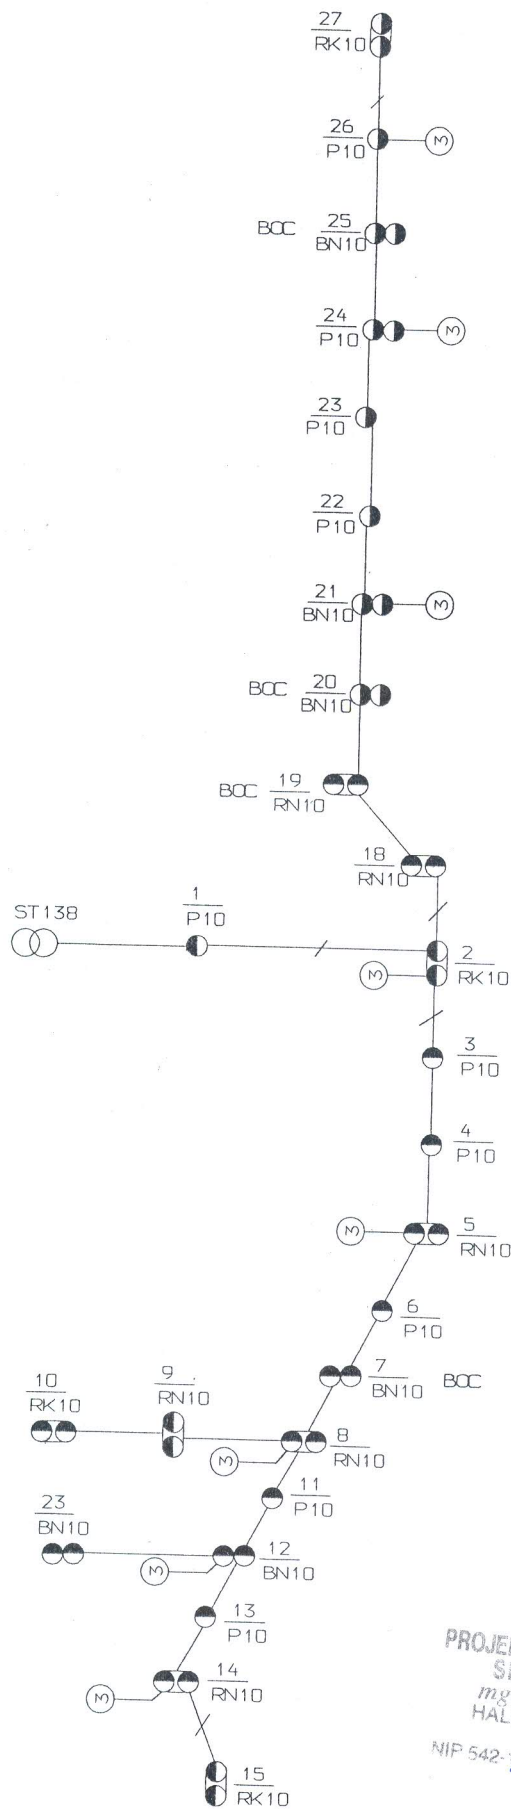

PROJEKTOWANIE I WYKONAWSTWO
SIECI ELEKTRYCZNYCH
mgr inż. Helena Rusak
HALICKI 76d, tel. 7419479
15-544 Białystok
NIP 542-158 71-84. REGON 050554640