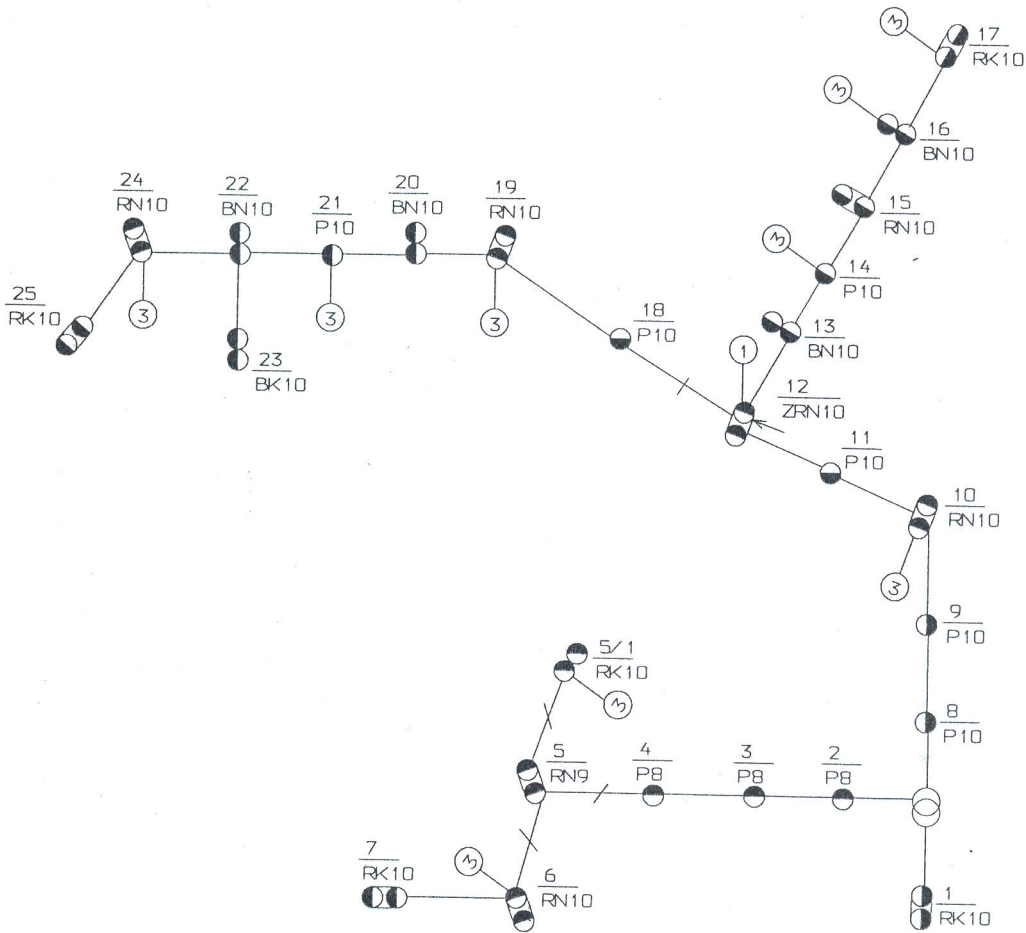

GRUZKA RYS. 13

PROJEKTOWANIE I WYKONAWSTWO
SIECI ELEKTRYCZNYCH
mgr inż. Helena Rusak
HALICKA 13d, tel. 7419479
15-204 Białystok
NIP 542 158 11-84, REGON 050554640