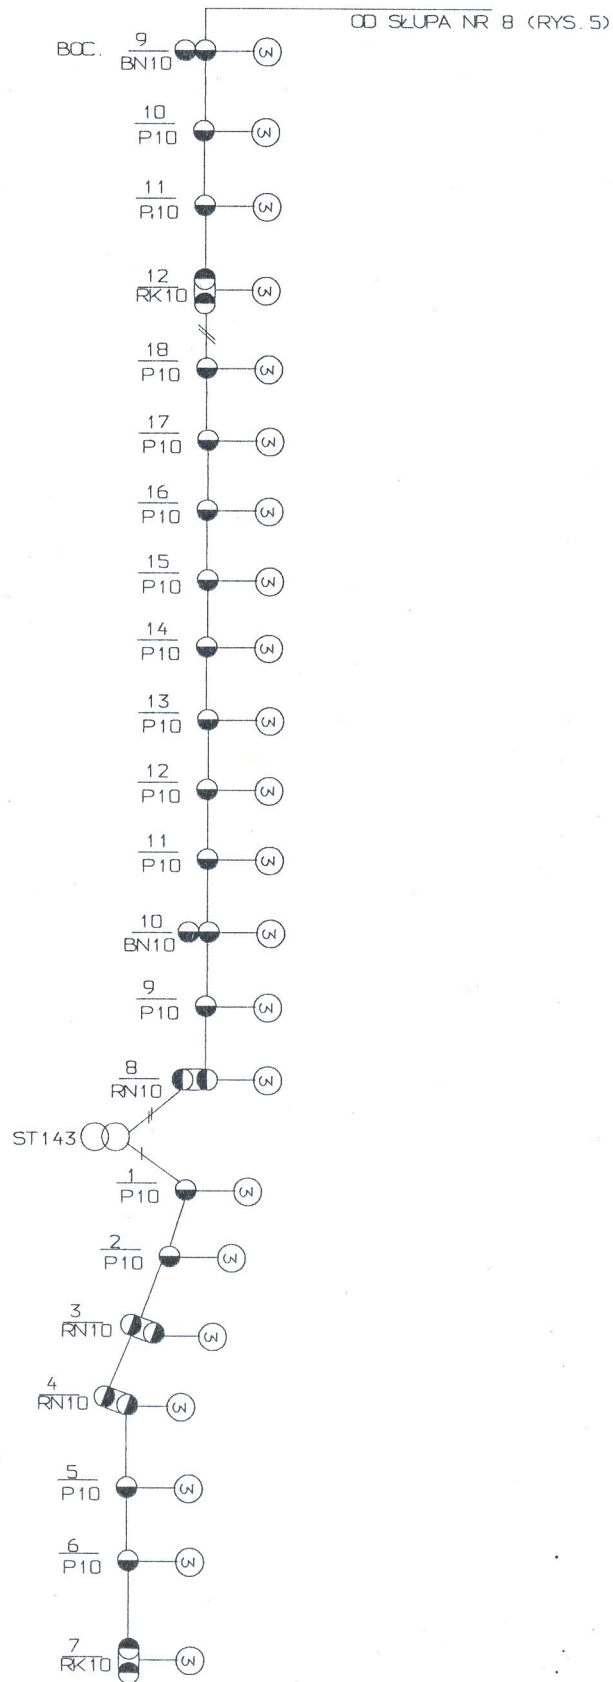

PROJEKTOWANIE I WYKONAWSTWO
SIECI ELEKTRYCZNYCH
mgr inż. Helena Rusał
HALICKIE Sp. z o.o. tel. 7419479
15-894 Białystok
NIP 542-158-10-84 REGON 050554640